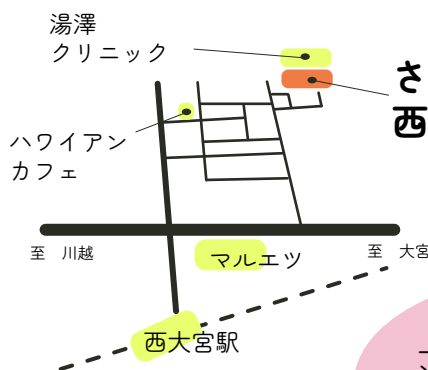

さいたま西乳児院 施設見学会

就職希望者、
乳児院にご興味のある方

『小さな命に大きな愛を』

こどもたちの初めてを私たちと一緒に見守りませんか？

乳児院は、こどもたちのもうひとつのおうちです

さいたま西乳児院は社会的養護の必要な児童を24時間365日お預かりしている入所施設です。児童定員20名で4つのユニットに分かれていて、小規模グループケアを実施しています。

開催日時

開催場所

最寄りのJR西大宮駅から徒歩10分！

全日程 9:45～11:00

5月18日（月） 6月20日（土）
7月20日（月） 8月15日（土）
9月21日（月）

さいたま
西乳児院

上のQRコードを読み込んでいただくと、地図が表示されます

応募方法

QRコードを読み込みGoogleフォームより、ご応募ください。

ご質問等ありましたら、電話・メールにて受付しております。